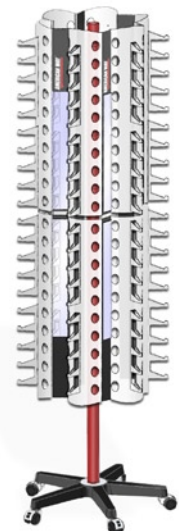

## CUSTOMWORK

Custom-work is very important to our work. We are helping the producers and dealers to present their products in order to increase the sales.

**PILSNER URQUELL**  
Stojan na pivo  
(Beer stand)

**WRIGLEY**  
Zásobník na žvýkačky  
(Chewing gums container)

**FIGREMA**  
Předváděcí vitrina  
(Demo screen)

Regálový systém na  
kosmetiku  
(Shelf-system for cosmetics)

**DREIM GO**  
Prezentační stojan na GPS  
(GPS presentation stand)

**WRIGLEY**  
Modulový systém na žvýkačky  
(Chewing gums modular-system)

**WRIGLEY**  
Modulový systém na bonbóny MINT  
(MINT candies modular-system)

**AMERICAN WAY**  
Stojan na sluneční brýle  
(Sunglasses stand)