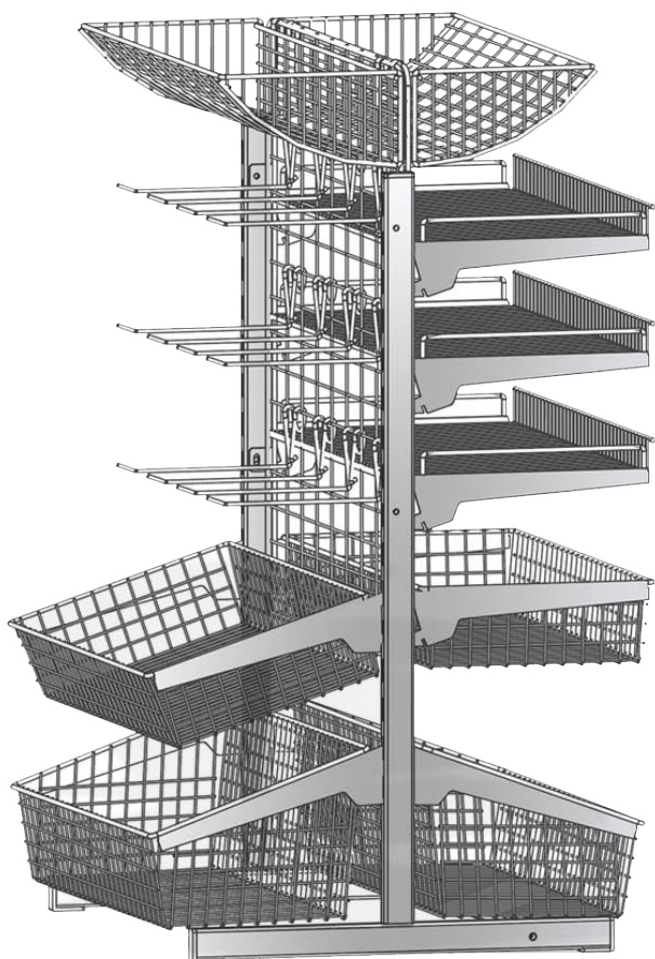

# FIGREMA®

JSME TVŮRCI  
VAŠEHO ÚSPĚCHU

Důležitým a tradičním oborem naší činnosti je kovovýroba. V našem programu jsou zahrnuty vývoj, konstrukce, design, výroba, montáž i servis produktů z drátů a kovových profilů. Různorodá nabídka našich výrobků umožňuje uplatnění u drobných podnikatelských subjektů i velkých obchodních řetězců. Kontaktujte nás a přesvědčte se sami o výhodách použití našich stojanů z kovu a drátů.